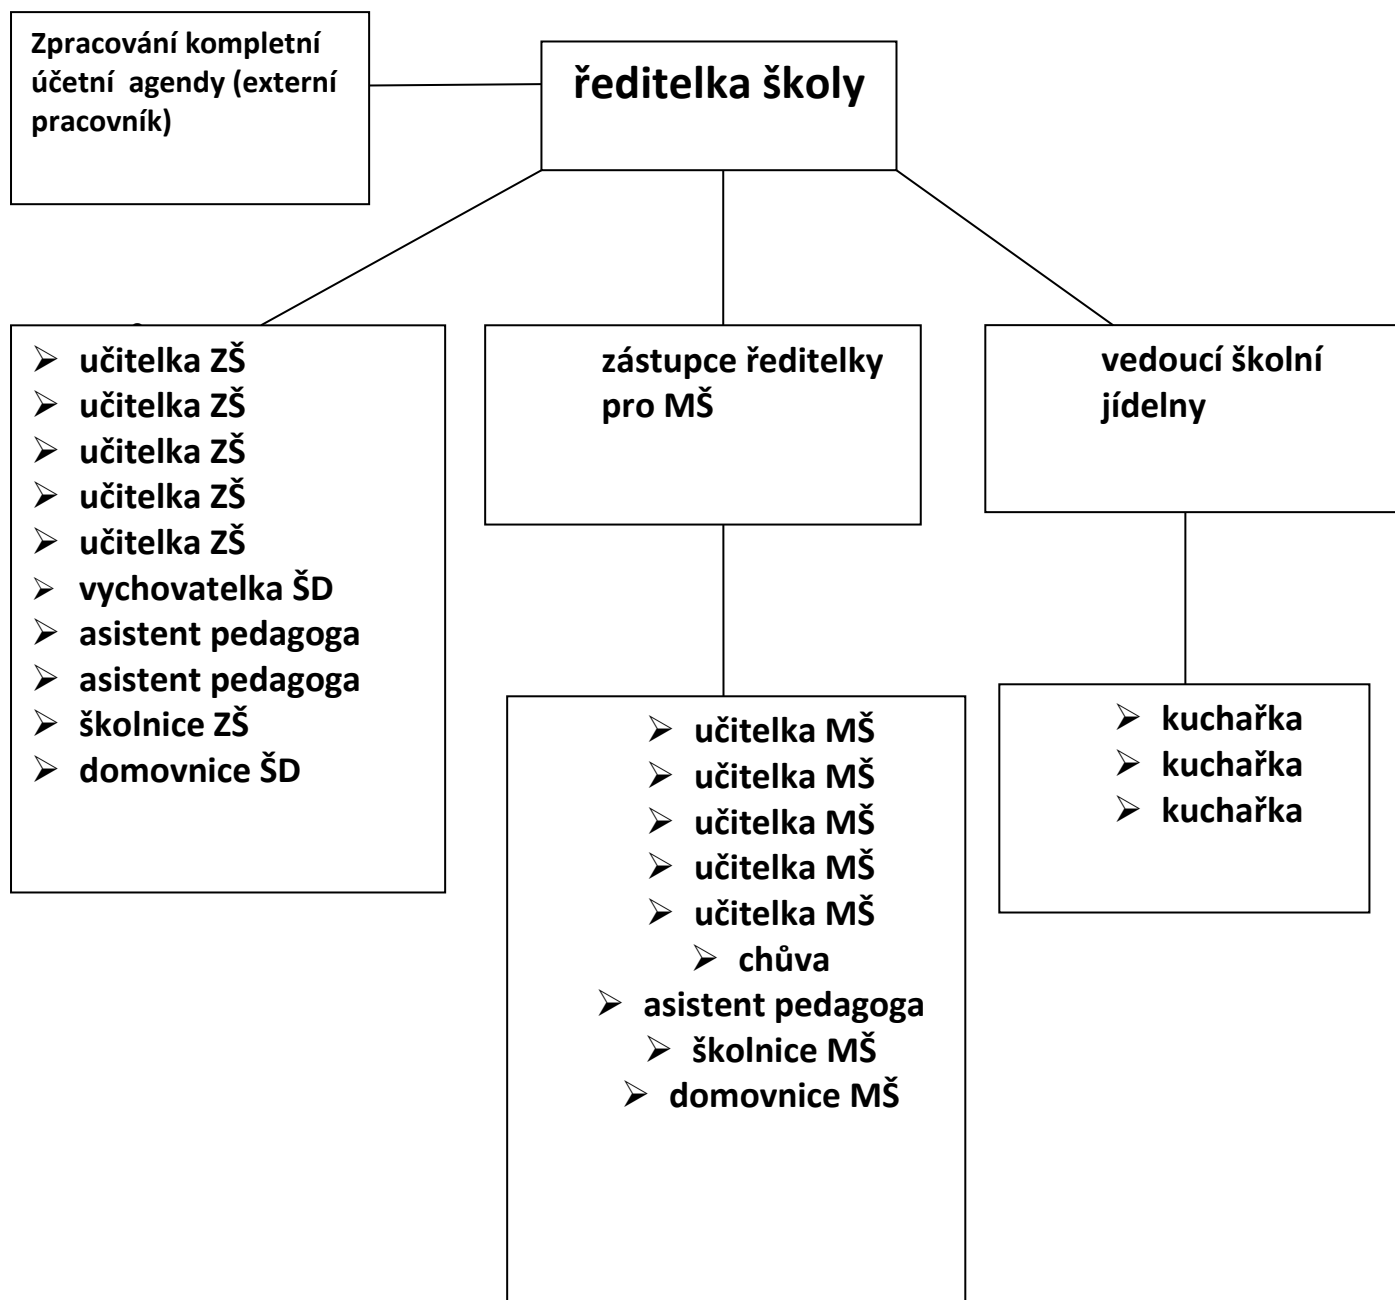

ORGANIZAČNÍ SCHÉMA K 1.10.2023

Platnost od 1.10.2023

Mgr. Jana Mrázová
ředitelka školy